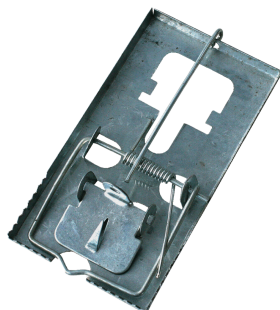

Galeria

BROS